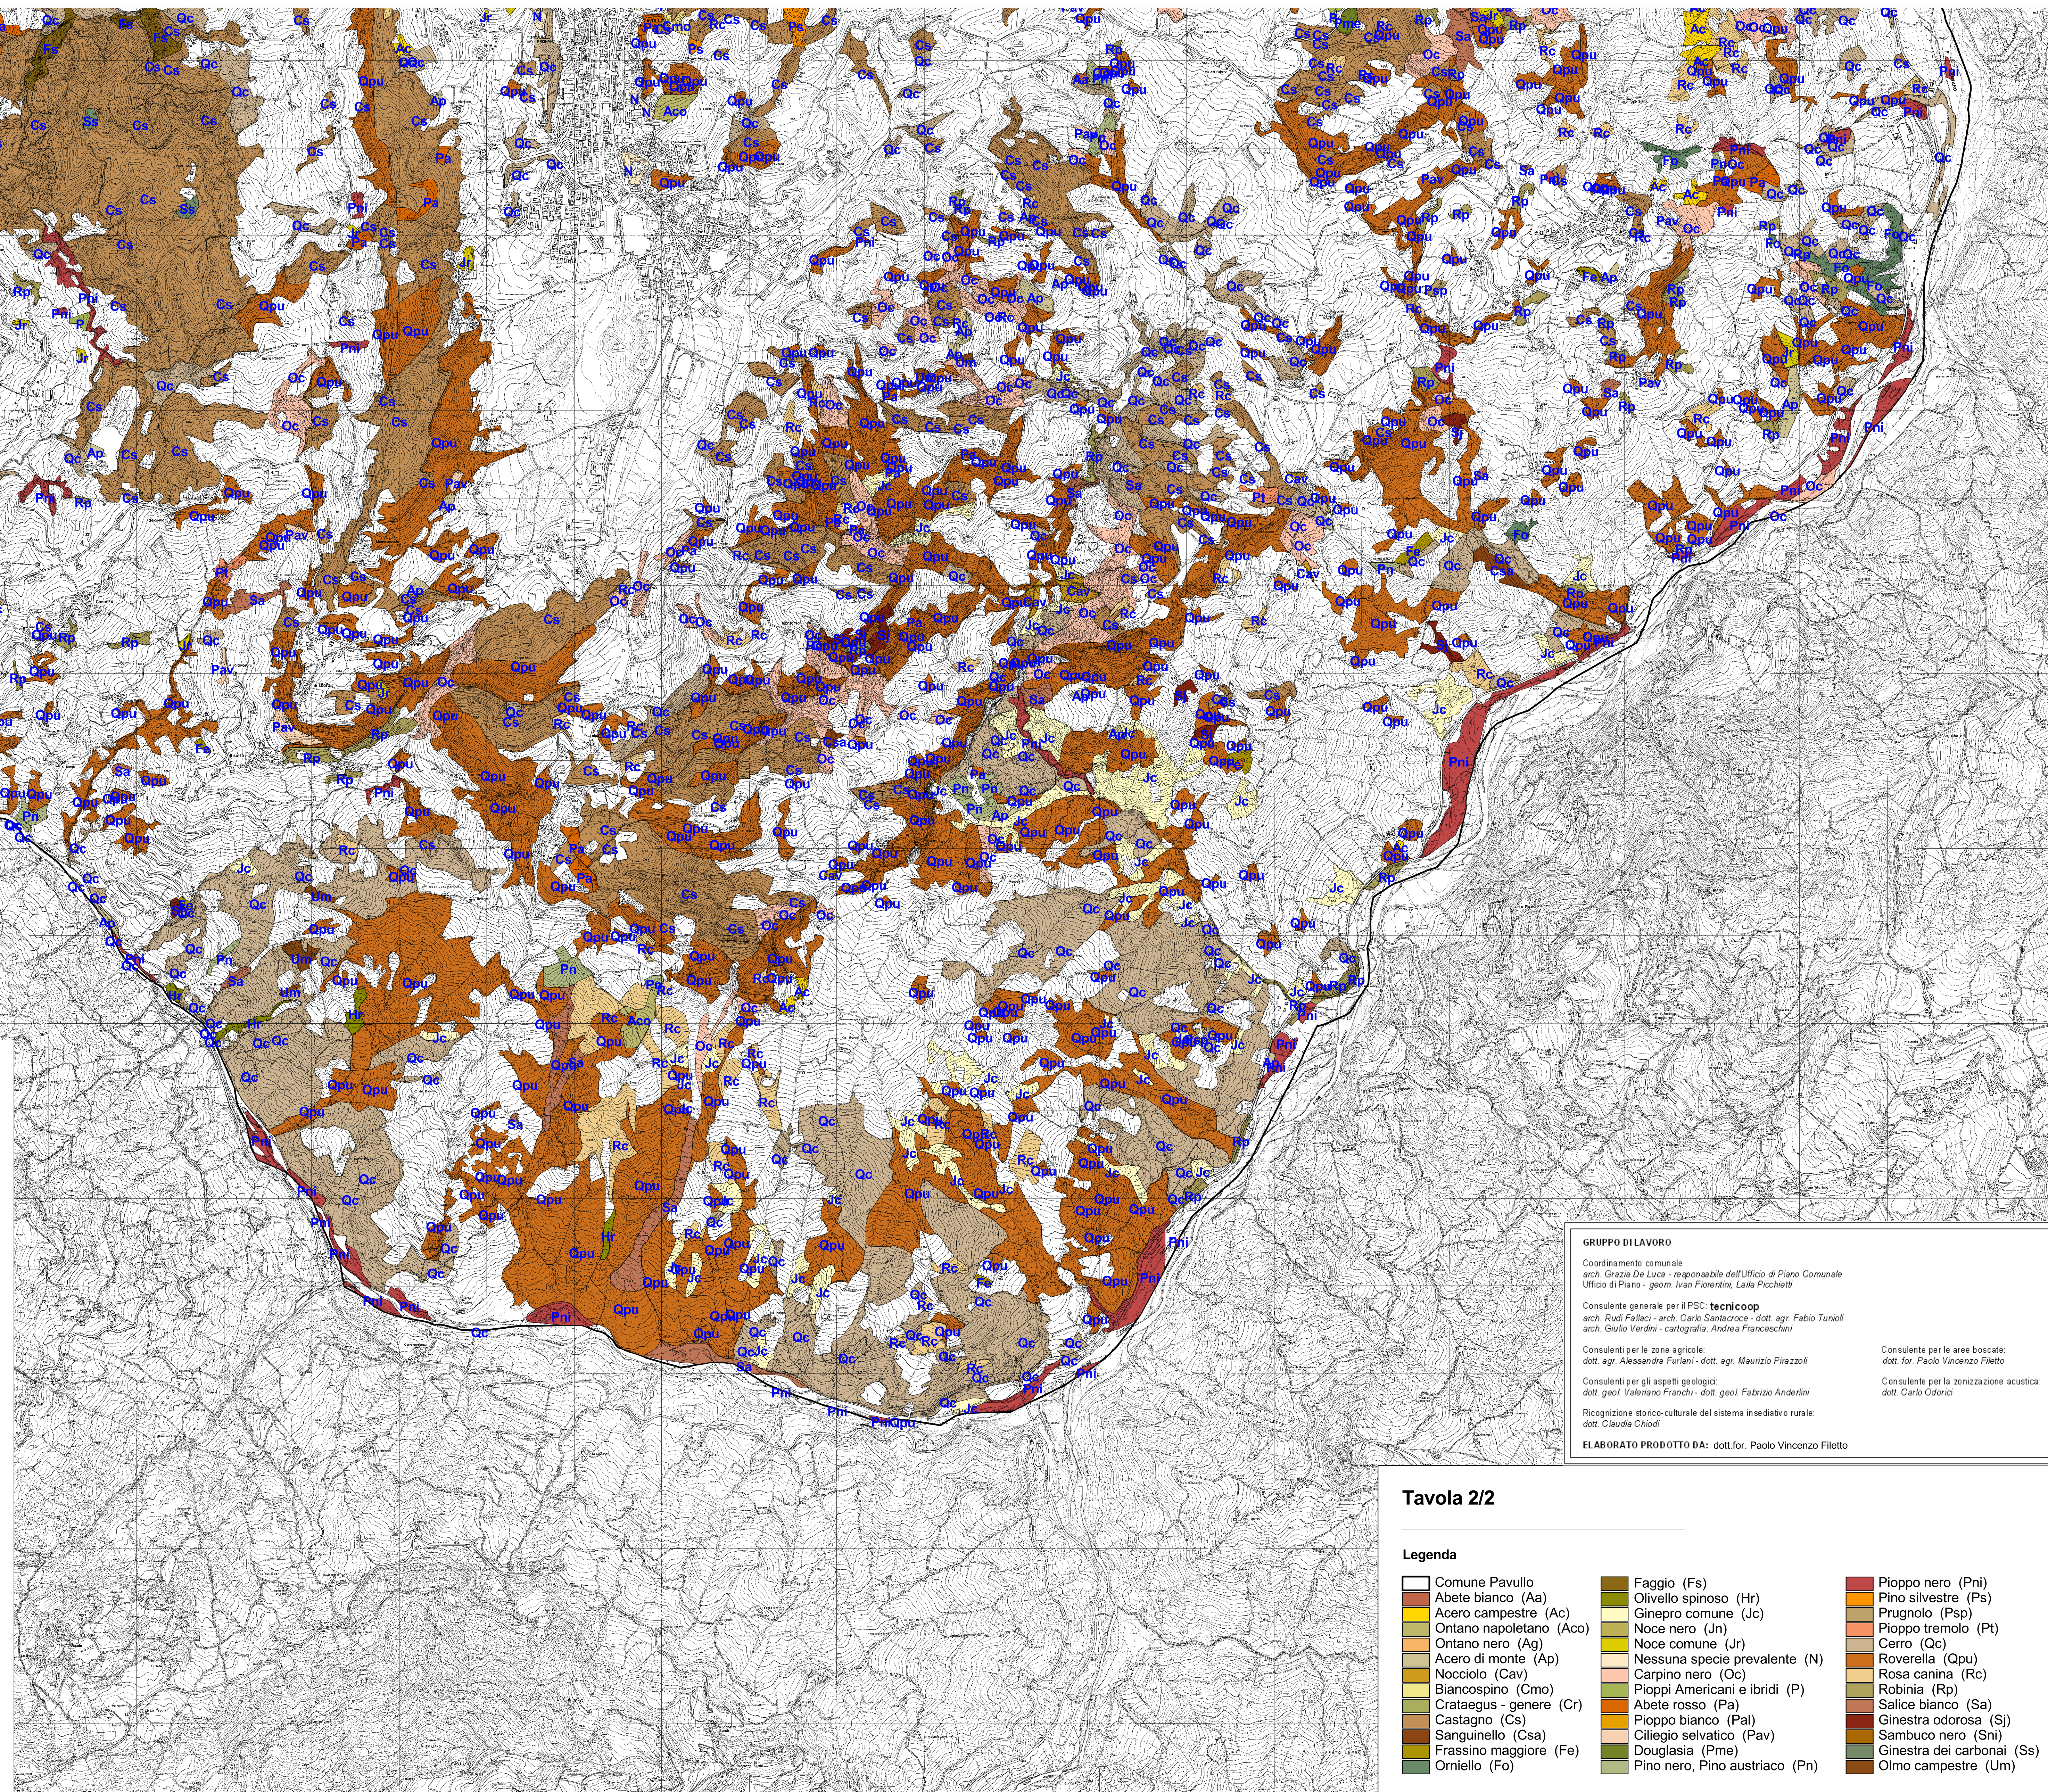

Comune di
Pavullo nel Frignano
Provincia di Modena

PSC

Piano Strutturale Comunale
L.R. 20/2000

Quadro Conoscitivo - Elaborato B.2 veget

CARTA DELLA VEGETAZIONE ARBOREA E ARBUSTIVA

Adozione: D.C.C. n.46 del 24/7/2008
Approvazione: D.C.C. n.....del ..../..../...

Scala 1:15000

Il sindaco:
Sig. Romano Canovi

GRUPPO DILAVORO
Coordinamento comunale
arch. Grazia De Luca - responsabile dell'Ufficio di Piano Comunale
Ufficio di Piano - geom. Ivan Fiorentini, Lailla Picchetti

Consulente generale per il PSC **tecnicoop**
arch. Rusli Fallaci - arch. Carlo Santaroca - dott. agr. Fabio Tunoli
arch. Giulio Verdini - cartografia: Andrea Franceschini

Consulenti per le zone agricole:
dott. agr. Alessandra Furlani - dott. agr. Maurizio Pirazzoli

Consulenti per le aree boschive:
dott. for. Paolo Vincenzo Filetto

Consulenti per gli aspetti geologici:
dott. geol. Valeriano Franchi - dott. geol. Fabrizio Anderlini

Consulente per la zonizzazione acustica:
dott. Carlo Odorici

Riconoscimento storico-culturale del sistema insediativo rurale:
dott. Claudia Chiodi

ELABORATO PRODOTTO DA: dott. for. Paolo Vincenzo Filetto

Tavola 2/2

Legenda

Comune Pavullo	Faggio (Fs)	Pioppo nero (Pni)
Abete bianco (Aa)	Olivello spinoso (Hr)	Pino silvestre (Ps)
Aceri campestre (Ac)	Ginepro comune (Jc)	Prugnolo (Psp)
Ontano napoletano (Aco)	Noce nero (Jn)	Pioppo tremolo (Pt)
Ontano nero (Ag)	Noce comune (Jr)	Cerro (Cc)
Aceri di monte (Ap)	Nessuna specie prevalente (N)	Roverella (Qpu)
Nocciolo (Cav)	Carpino nero (Oc)	Rosa canina (Rc)
Biancospino (Cmo)	Pioppi Americani e ibridi (P)	Robinia (Rp)
Crataegus - genere (Cr)	Abete rosso (Pa)	Salice bianco (Sa)
Castagno (Cs)	Pioppo bianco (Pal)	Ginestra odorosa (Sj)
Sanguinello (Csa)	Ciliegio selvatico (Pav)	Sambuco nero (Shi)
Frassino maggiore (Fe)	Douglasia (Pme)	Ginestra dei carbonai (Ss)
Orniello (Fo)	Pino nero, Pino austriaco (Pn)	Olmo campestre (Um)